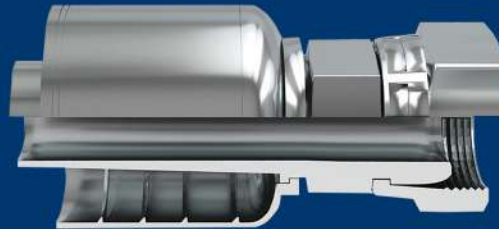

RX129-FPX

SHR

Hembra giratoria rosca NPSM 60°

HOSE DASH	ROSCA	REXON	IMPERIAL EASTMAN	DAYCO	PARKER
-04	1/4x18	RX129-04-04FPX	HA-04-04ND	HU-04-04FN	10743-4-4
-06	3/8x18	RX129-06-06FPX	HA-06-06ND	HU-06-06FN	10743-6-6
-08	1/2x14	RX129-08-08FPX	HA-08-08ND	HU-08-08FN	10743-8-8
-12	3/4x14	RX129-12-12FPX	HA-12-12ND	HU-12-12FN	10743-12-12
-16	1x11-1/2	RX129-16-16FPX	HA-16-16ND	HU-16-16FN	10743-16-16

RX129-FSX

SHR

Hembra giratoria rosca SAE 45°

HOSE DASH	ROSCA	REXON	IMPERIAL EASTMAN	DAYCO	PARKER
-06	5/8x18	RX129-06-06FSX	HA-06-06NS	HU-06-06FA	10843-6-6

RX129-MPX

SHR

Macho giratorio recto rosca NPTF

HOSE DASH	ROSCA	REXON	IMPERIAL EASTMAN	DAYCO	PARKER
-04	1/4x18	RX129-04-04MPX	HA-04-04MC	HU-04-04SP	11343-4-4
-06	3/8x18	RX129-06-06MPX	HA-06-06MC	HU-06-06SP	11343-6-6
-08	1/2x14	RX129-08-08MPX	HA-08-08MC	HU-08-08SP	11343-8-8
-12	3/4x14	RX129-12-12MPX	HA-12-12MC	HU-12-12SP	11343-12-12
-16	1x11-1/2	RX129-16-16MPX	HA-16-16MC	HU-16-16SP	11343-16-16